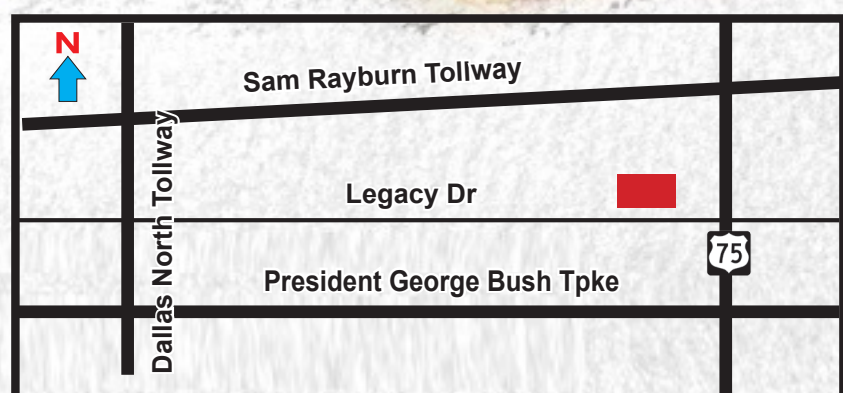

초당마을

韓式豆腐餐廳

Plano 新店

新張營業 敬請光臨

營業時間：每週六天 10:30 am - 9:30 pm (週三休息)

109 Legacy Dr., Plano TX 75023 · 945-308-5051

Mitsuwa 日本超市對面

Carrollton 老店： 2625 Old Denton Rd. , Carrollton, TX 75007