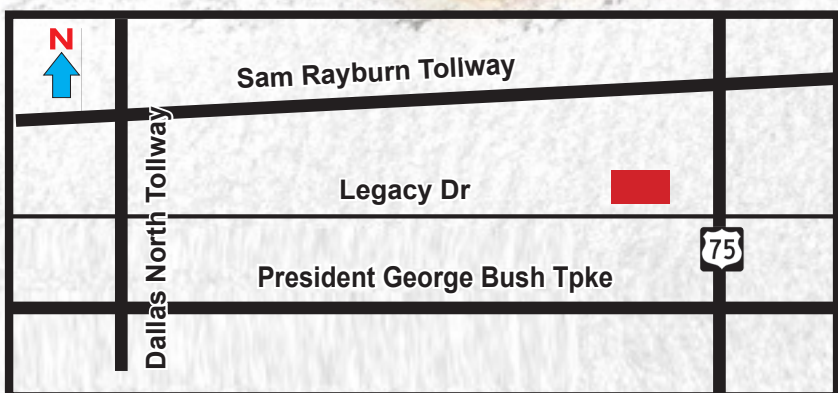

초당마을

韓式豆腐餐廳

Plano 新店3月7日星期四 隆重開業

營業時間：每週六天 10:30 am - 9:30 pm (週三休息)

109 Legacy Dr., Plano TX 75023 · 945-308-5051

Mitsuwa 日本超市對面

Carrollton 老店：2625 Old Denton Rd., Carrollton, TX 75007