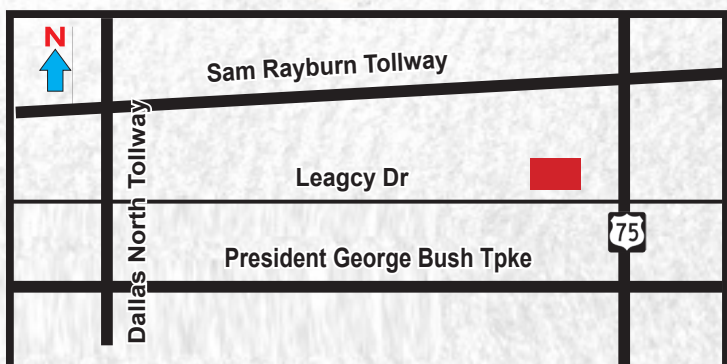

초당마을

韓式豆腐餐廳

Plano 新店即將開業

COMING SOON

109 Leagy Dr, Plano TX 75023

Mitsuwa 日本超市對面

Carrollton 老店 : 2625 Old Denton Rd, Carrollton, TX 75007